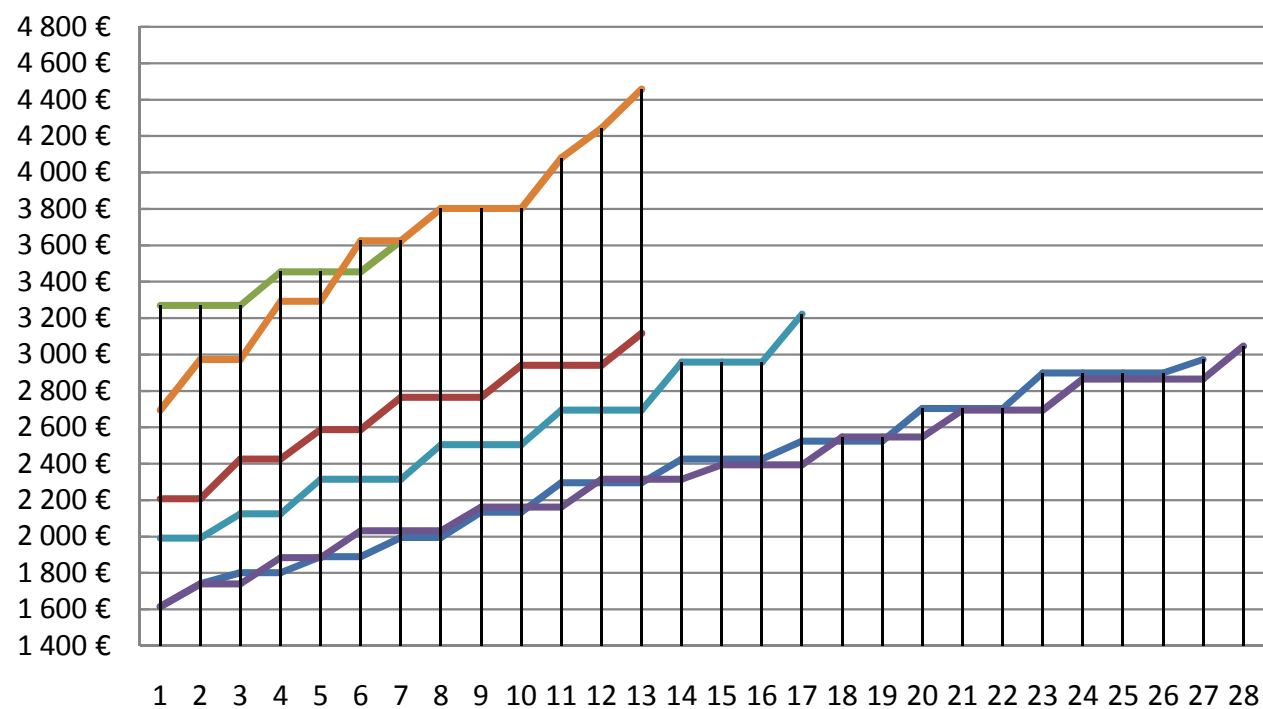

filière patrimoine

- chargé d'études documentaires FPE
- chargé d'études documentaires ppal 2ème classe FPE
- chargé d'études documentaires ppal 1ère classe FPE
- bib. et attaché de cons. FPT
- conservateur FPT
- conservateur chef FPT